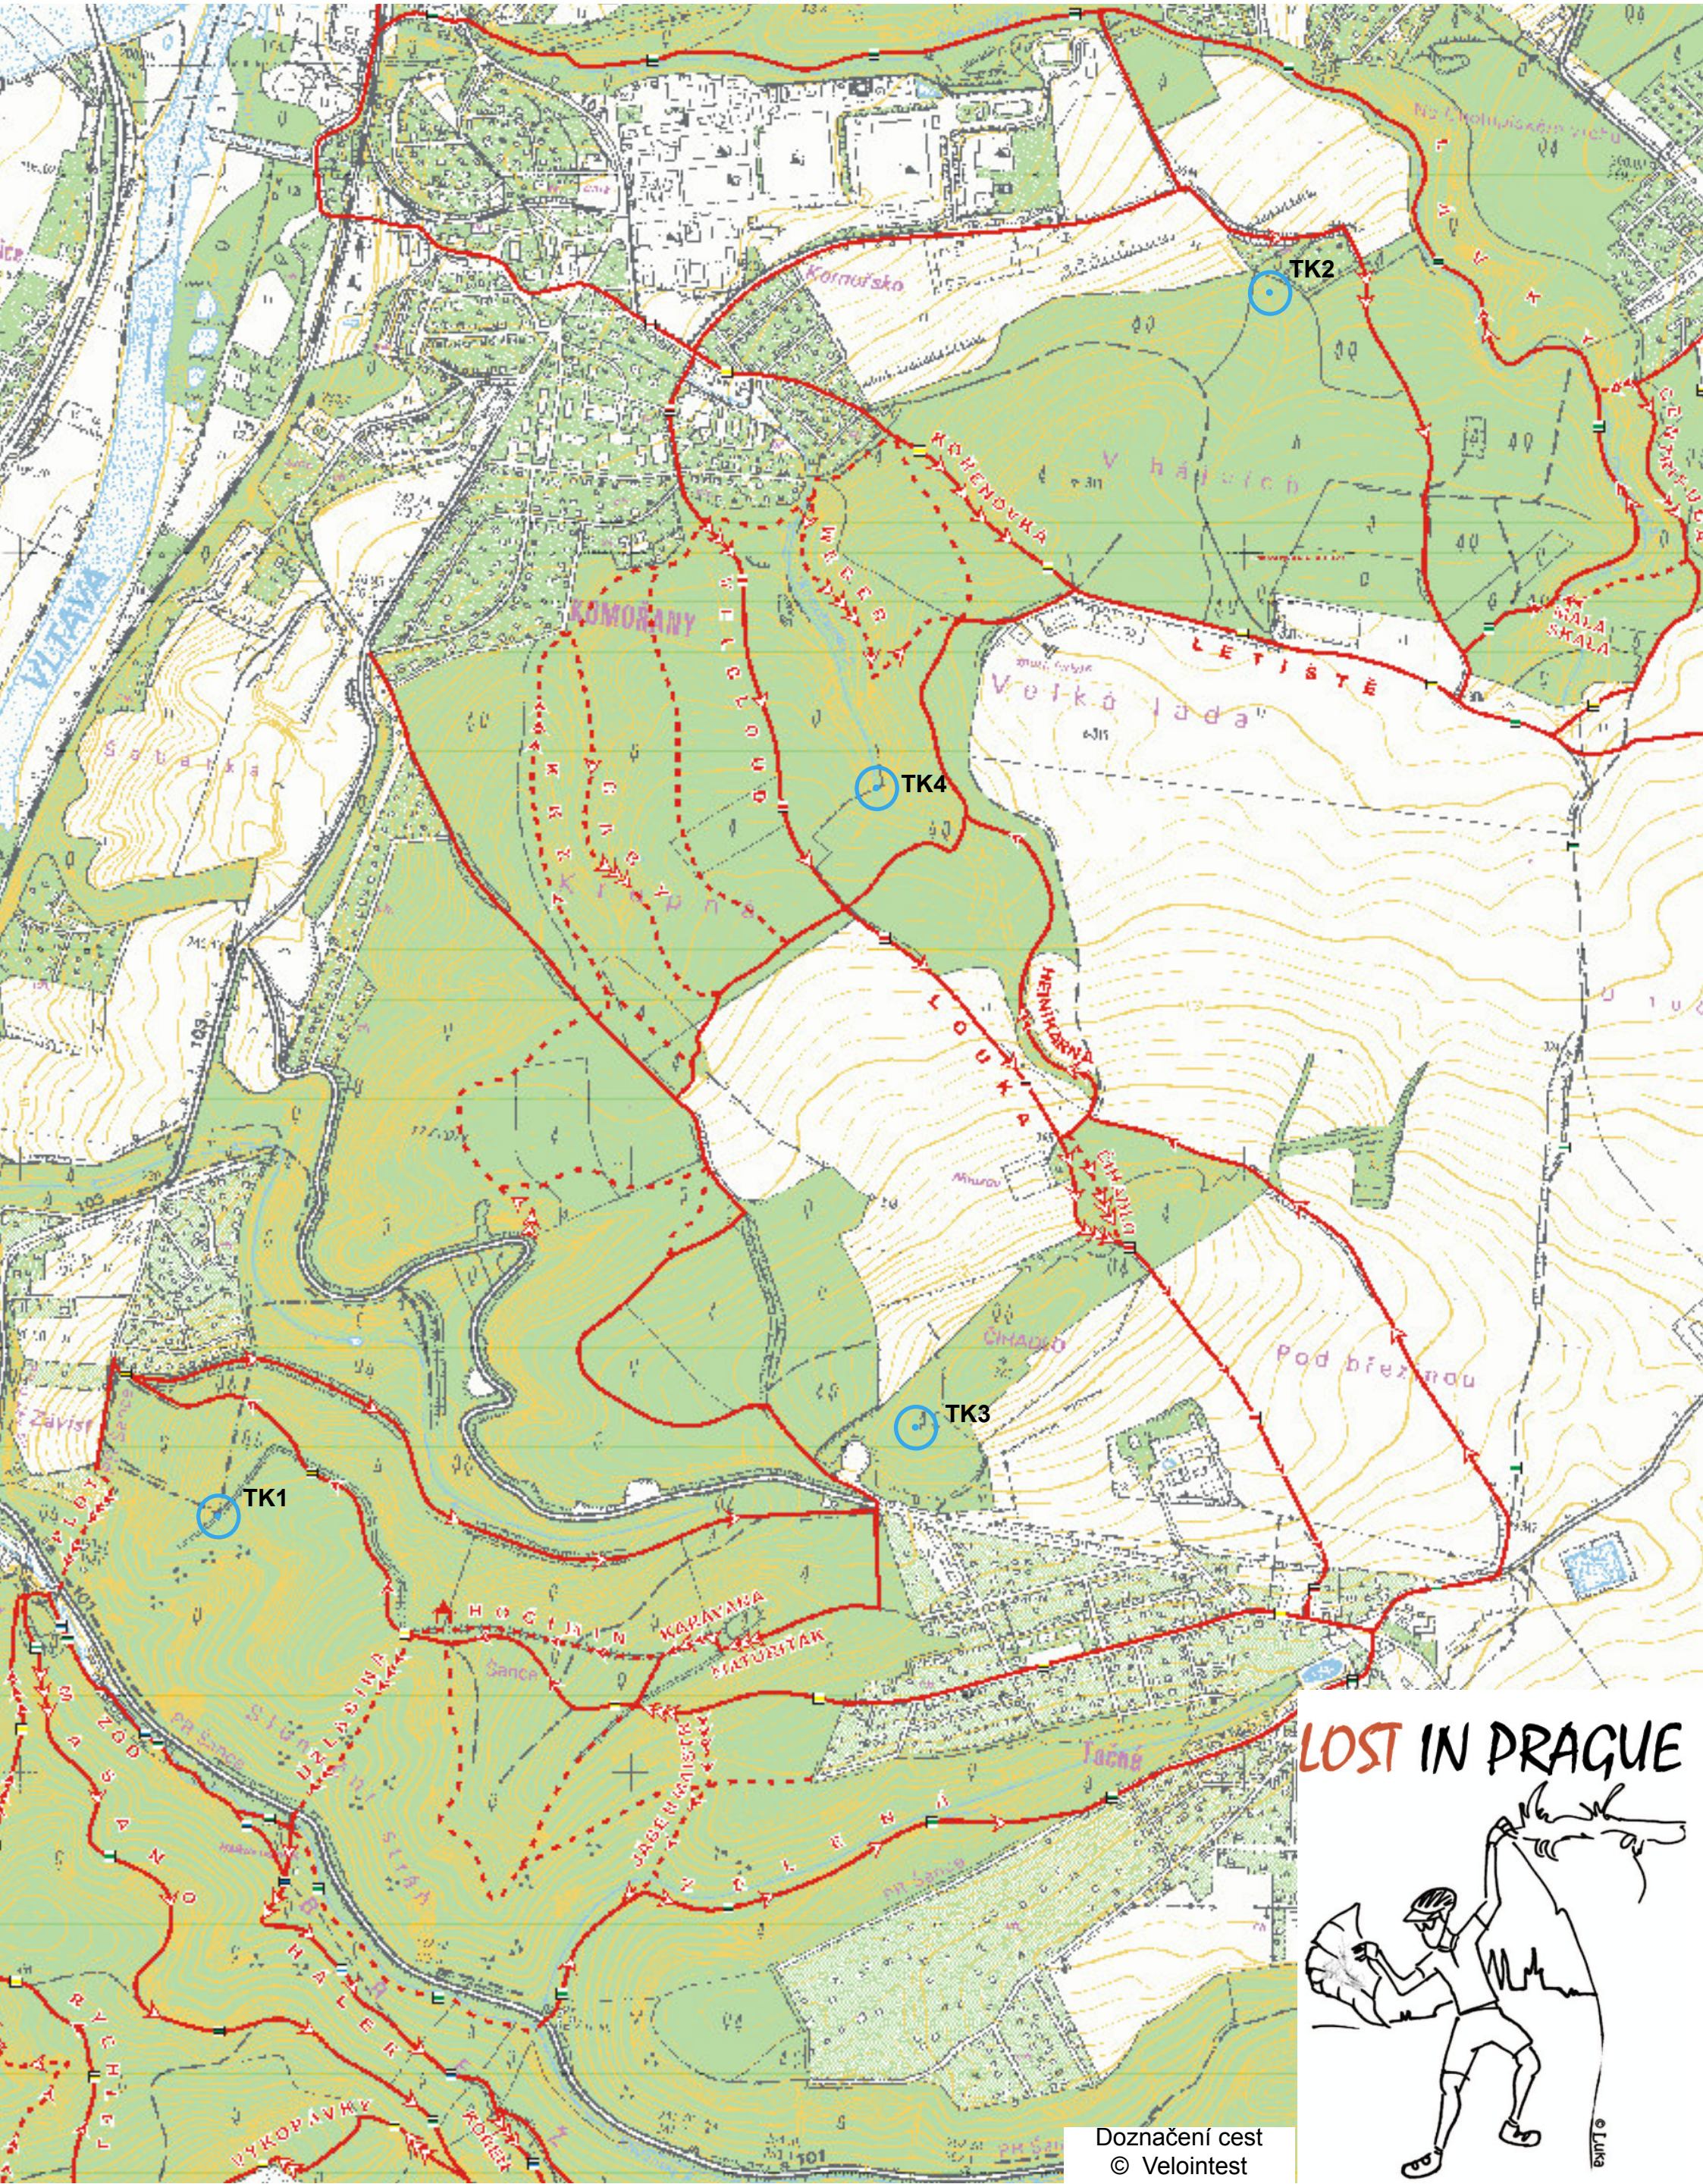

LOST IN Prague 2009

3.5.2009 IV. Ročník MTBO dvojic

LOST IN PRAGUE

Doznačení cest
© Velointest

© Luke